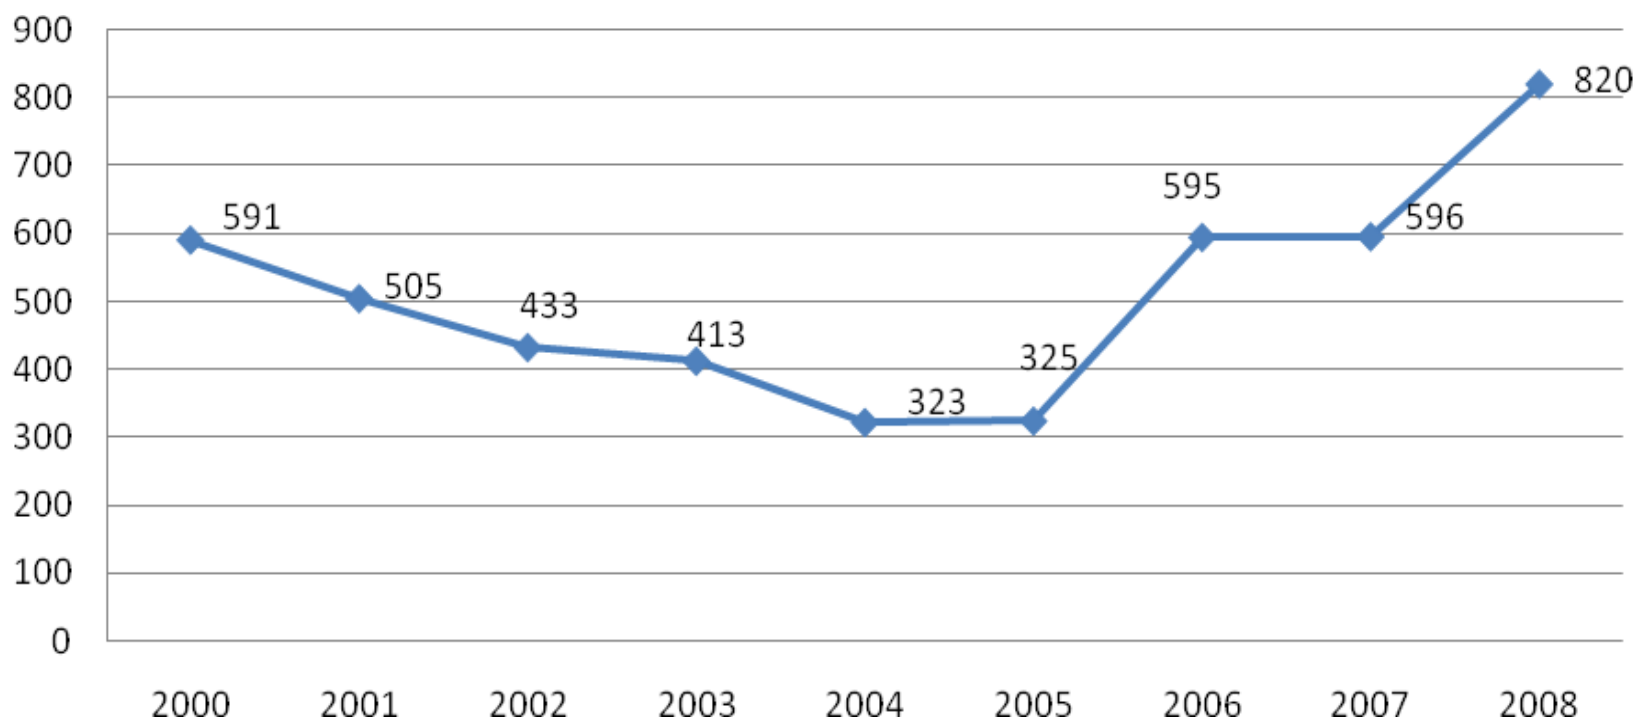

# SECUESTRO

Averiguaciones Previas  
Iniciadas  
2000-2008

---

**México Unido Contra la Delincuencia A. C.**

---

Elaborado por MUCD, con información entregada por el SNSP (CIESP)

---

## SECUESTRO. Averiguaciones previas iniciadas 2000-2008

Averiguaciones previas iniciadas por el delito de secuestro a nivel Nacional

2000-2008

Fuente: Elaborado por MUCD, con información entregada por el SNSP (CIESP)

## SECUESTRO. Averiguaciones previas iniciadas 2000-2008