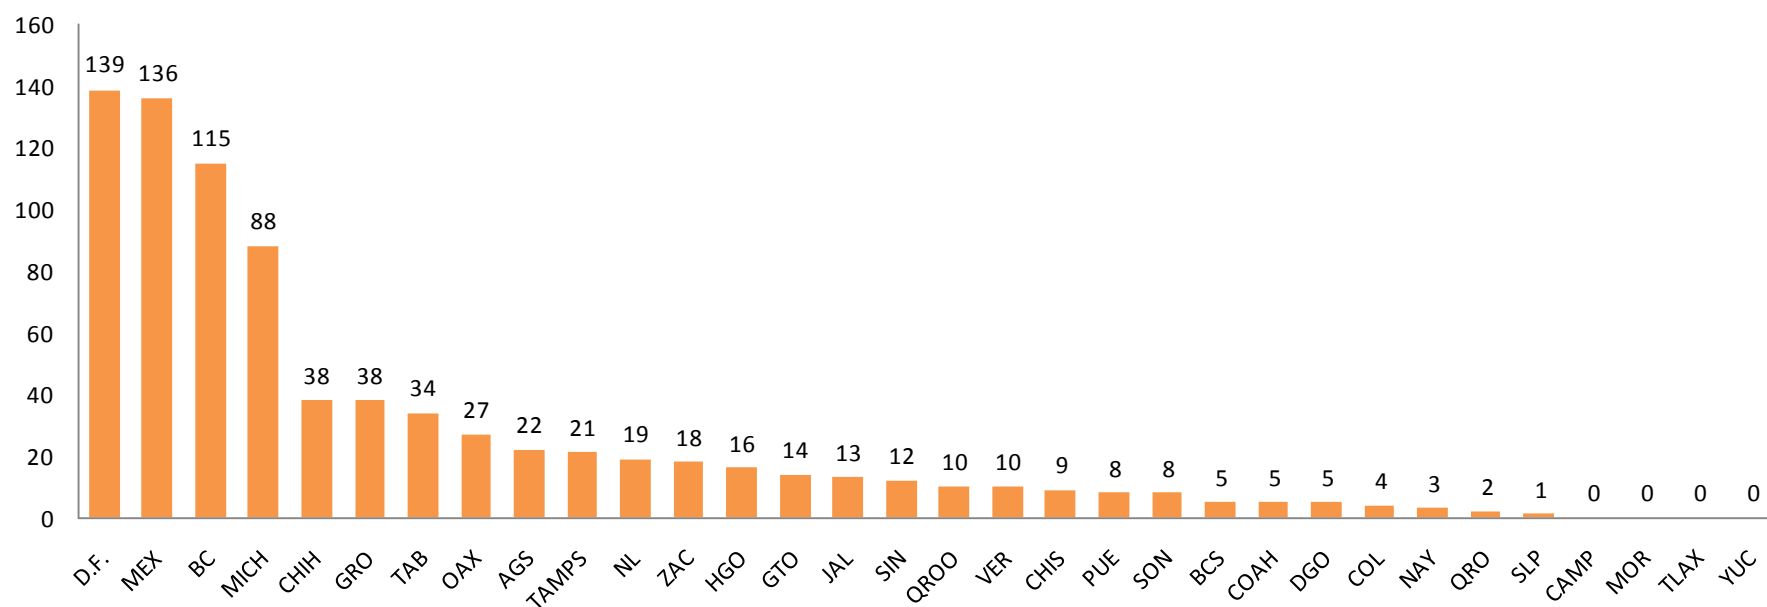

SECUESTRO. Averiguaciones previas iniciadas 2000-2008

Averiguaciones previas iniciadas por el delito de secuestro por entidad federativa

2008

Fuente: Elaborado por MUCD, con información entregada por el SNSP (CIESP)